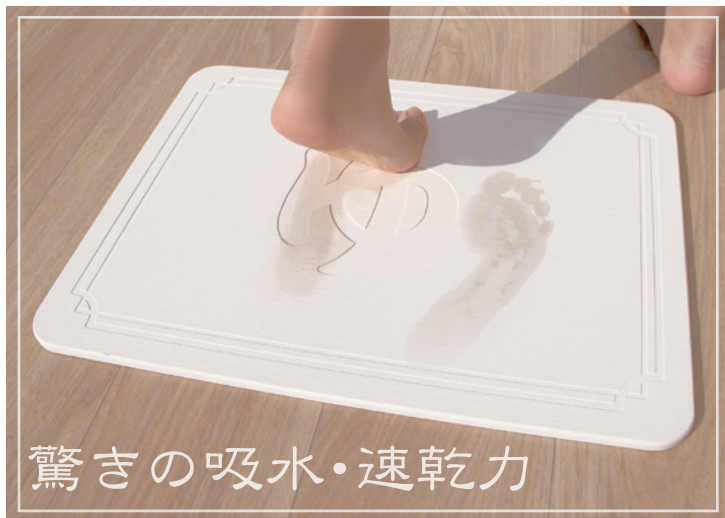

温泉入浴

ご自宅でも温泉気分が楽しめる！温泉入浴シリーズ。

そのまま水場に持ち込める！
水切り抜群！
乾きも早い！

取り外しできる
ポーチ付き！

必要なものだけ
移し替えて
浴室へ。

▶ SPA POUCH

スパポーチ

材 質 ポリエステル100% サイズ 約幅24cm×高さ18cm
J A N 303394

▶ BODY TOWEL

ボディタオル

材 質 ナイロン100% サイズ 約28×100cm
J A N ゆ文字/303271 温泉マーク/303288

▶ BATH MAT

コンパクトに
畳んで洗える！

バスマット

材 質 パイル糸:
アクリル100%
サイズ 約タテ45cm×ヨコ60cm
J A N 303332

▶ DIATOMACEOUS EARTH BATH MAT

驚きの吸水・速乾力

表面はいつもサラッと快適！

珪藻土 バスマット

材 質 珪藻土
サイズ 約タテ35cm×ヨコ47cm
J A N 303417

ヨコズナクリエーション株式会社 メーカーコード:4979508

〒642-0001 和歌山県海南市船尾 266 TEL:073-482-4621 FAX:073-483-5508