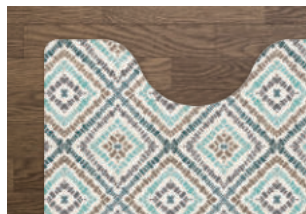

LIERRE リエール | 約 55×60×0.1cm JAN 852281

SIRENE シレーヌ | 約 55×60×0.1cm JAN 852243

LAMET ラメット | 約 55×60×0.1cm JAN 852205

LEMON レモン | 約 55×60×0.1cm JAN 852083

CRYSTAL クリスタル | 約 55×60×0.1cm JAN 852168

SARASA サラサ | 約 55×60×0.1cm JAN 852120