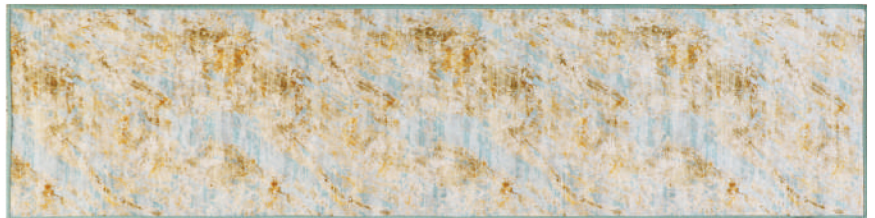

# Mercury

Interior mat

This comfortable mat creates a sophisticated space.

さらっとした  
光沢のある生地に  
神秘的で美しい柄をプリント

光の角度によってニュアンスが変わる高級感あるキッチンマット

## マーキュリー ...Interior Fabric

裏面は滑りにくい加工が  
施されているので、  
フローリングの床でも  
安心です。

毛足が短いので、お手入れラクラク！  
洗濯機での丸洗いができ、掃除機もサッとかけられる！

選べる  
3サイズ

45×120cm

45×180cm

45×240cm

全体イメージ