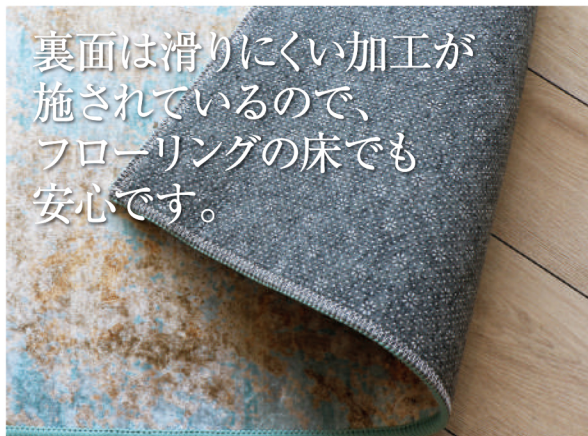

# Mercury

Interior mat

This comfortable mat creates a sophisticated space.

さらっとした  
光沢のある生地に  
神秘的で美しい柄をプリント

光の角度によってニュアンスが変わる高級感あるキッチンマット

## マーキュリー ...Interior Fabric

裏面は滑りにくい加工が  
施されているので、  
フローリングの床でも  
安心です。

毛足が短いので、お手入れラクラク！  
洗濯機での丸洗いができ、掃除機もサッとかけられる！

選べる  
3サイズ

45×120cm

45×180cm

45×240cm

全体イメージ